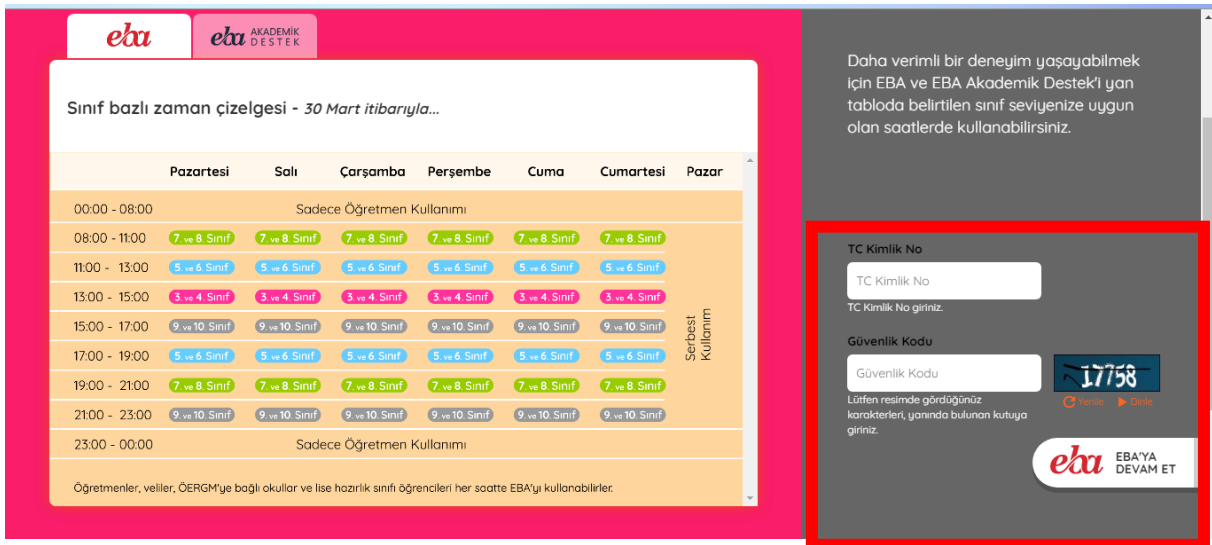

UZAKTAN EĞİTİM SÜRECİNDE EBA'YA NASIL GİREBİLİRİZ?

Google' a EBA yazıyoruz.

Buraya tıklayarak giriş yapıyoruz.

Sağ tarafta bulunan EBA' YA DEVAM ET butonuna tıklıyoruz.

Sınıf seviyenize uygun olan saatlerde TC Kimlik Numaramızı ve Güvenlik Kodunu girerek EBA' YA DEVAM ET butonuna tıklıyoruz.