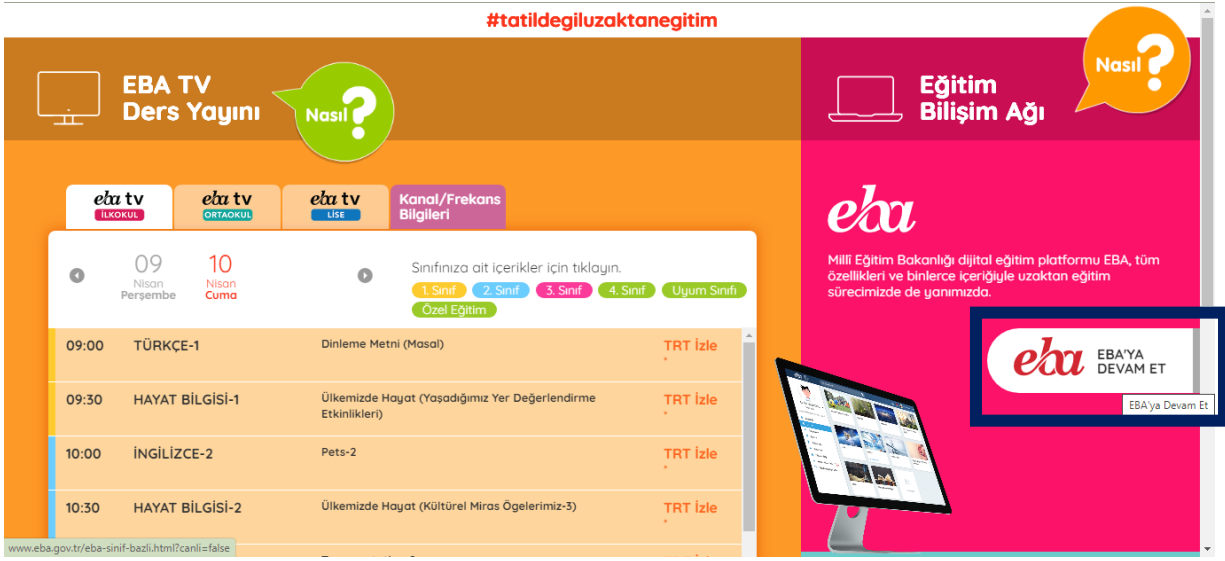

UZAKTAN EĞİTİM SÜRECİNDE EBA'YA NASIL GİREBİLİRİZ?

Google' a EBA yazıyoruz.

Buraya tıklayarak giriş yapıyoruz.

Sağ tarafta bulunan EBA' YA DEVAM ET butonuna tıklıyoruz.

Sınıf seviyenize uygun olan saatlerde TC Kimlik Numaramızı ve Güvenlik Kodunu girerek EBA' YA DEVAM ET butonuna tıklıyoruz.