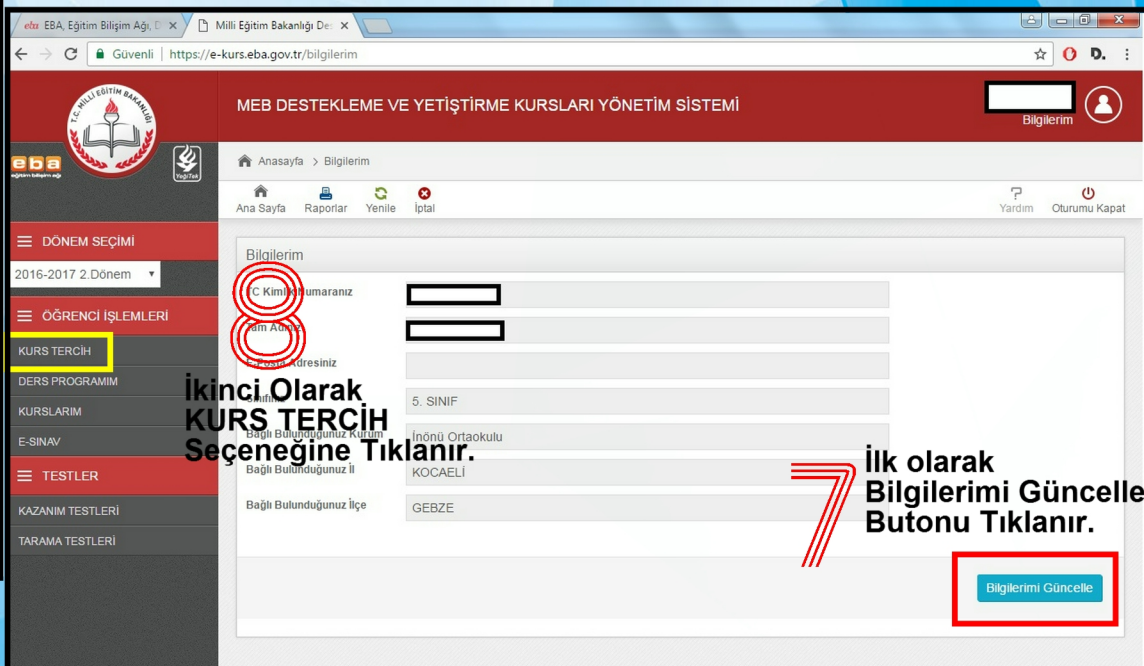

Destekleme ve Yetiştirme Kursu Tercih Aşamaları

1 www.eba.gov.tr
adresine girilir.

1. İnternet Tarayıcısından www.eba.gov.tr Adresine Girilir.
2. Açılan Sayfada Giriş Düğmesine Basılır.

3. Gelen Sayfada E-Okul Bilgileri ile Giriş Seçeneği seçilir.

4. Gerekli bilgiler doldurulup Giriş Yap düğmesine Basılır.

5. Açılan EBA sayfasında Menülerden E-KURS seçeneği seçilir.

6. Öğrenciler için EBA girişi seçeneğine tıklanır.

7. İlk olarak Bilgilerimi Güncelle Düğmesine Tıklanır. Yapılması çok Önemlidir.
8 Bilgilerimi Güncelle düğmesine bastıktan sonra KURS TERCİH düğmesine basılıp kurs tercihi yapılır.