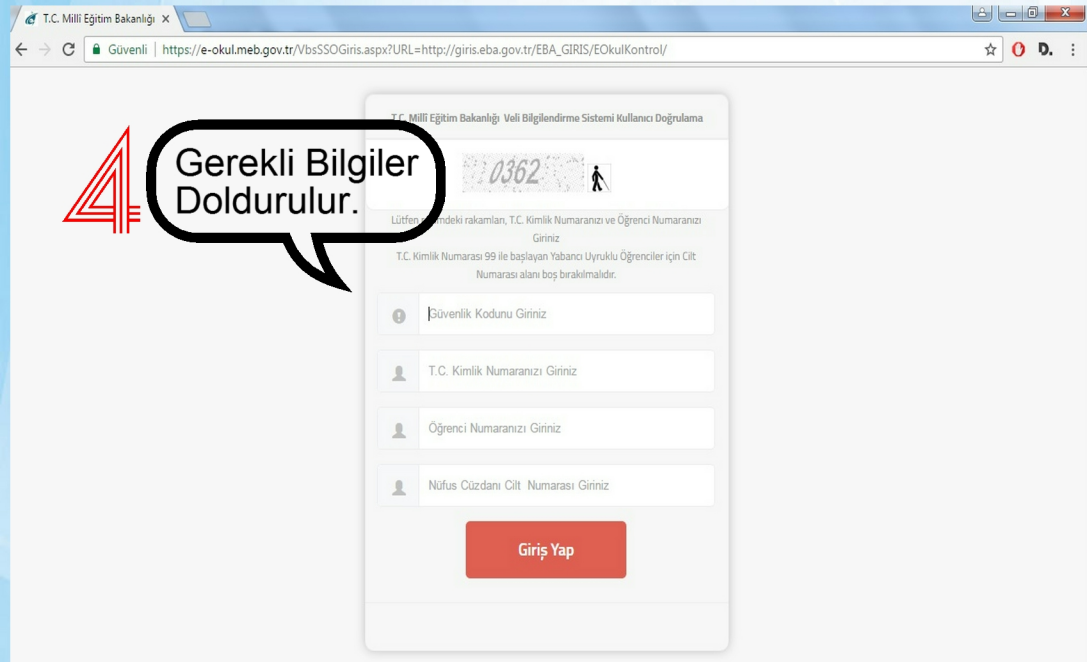

Destekleme ve Yetiştirme Kursu Tercih Aşamaları

1 www.eba.gov.tr
adresine girilir.

1. İnternet Tarayıcısından www.eba.gov.tr Adresine Girilir.
2. Açılan Sayfada Giriş Düğmesine Basılır.

3. Gelen Sayfada E-Okul Bilgileri ile Giriş Seçeneği seçilir.

4. Gerekli bilgiler doldurulup Giriş Yap düğmesine Basılır.

5. Açılan EBA sayfasında Menülerden E-KURS seçeneği seçilir.

6. Öğrenciler için EBA girişi seçeneğine tıklanır.

7. İlk olarak Bilgilerimi Güncelle Düğmesine Tıklanır. Yapılması çok Önemlidir.
8 Bilgilerimi Güncelle düğmesine bastıktan sonra KURS TERCİH düğmesine basılıp kurs tercihi yapılır.