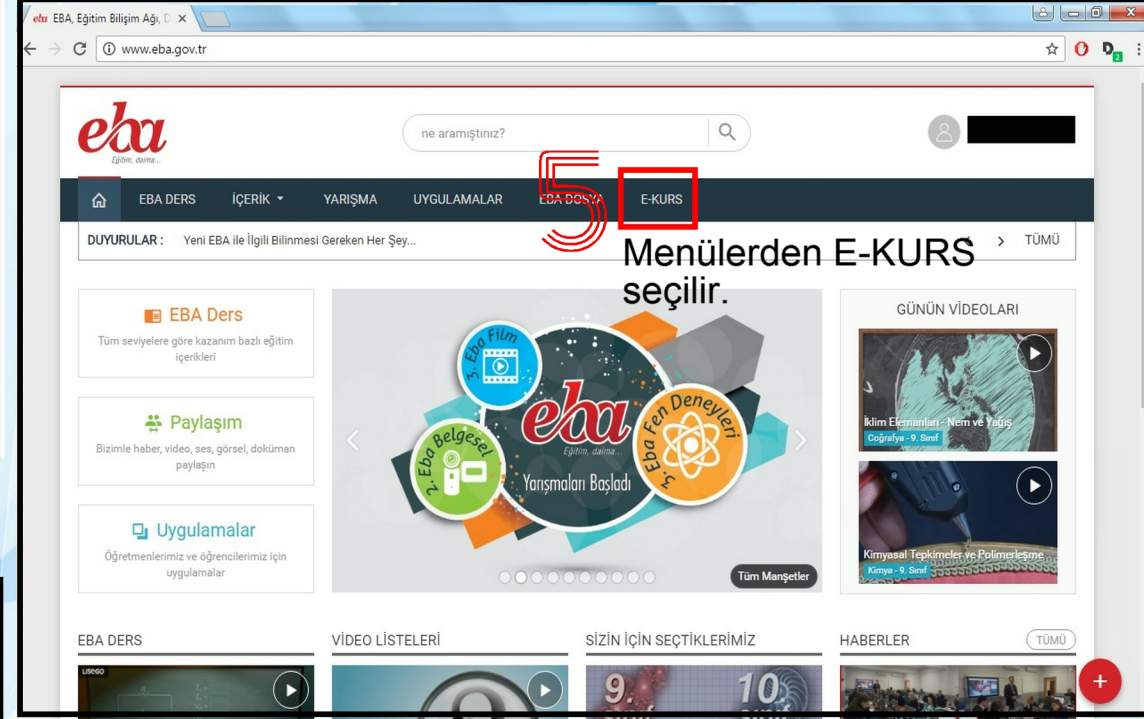

Destekleme ve Yetiştirme Kursu Tercih Aşamaları

1 www.eba.gov.tr
adresine girilir.

1. İnternet Tarayıcısından www.eba.gov.tr Adresine Girilir.
2. Açılan Sayfada Giriş Düğmesine Basılır.

3. Gelen Sayfada E-Okul Bilgileri ile Giriş Seçeneği seçilir.

4. Gerekli bilgiler doldurulup Giriş Yap düğmesine Basılır.

5. Açılan EBA sayfasında Menülerden E-KURS seçeneği seçilir.

6. Öğrenciler için EBA girişi seçeneğine tıklanır.

7. İlk olarak Bilgilerimi Güncelle Düğmesine Tıklanır. Yapılması çok Önemlidir.
8 Bilgilerimi Güncelle düğmesine bastıktan sonra KURS TERCİH düğmesine basılıp kurs tercihi yapılır.