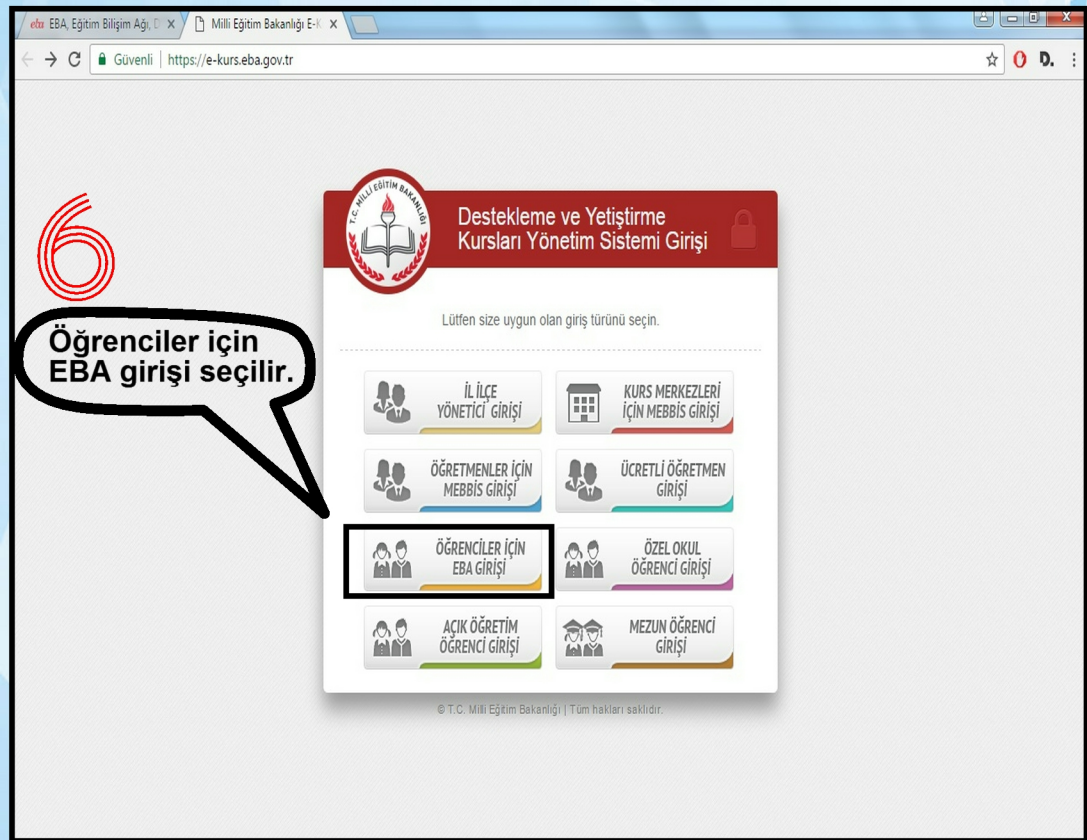

Destekleme ve Yetiştirme Kursu Tercih Aşamaları

1 www.eba.gov.tr
adresine girilir.

1. İnternet Tarayıcısından www.eba.gov.tr Adresine Girilir.
2. Açılan Sayfada Giriş Düğmesine Basılır.

3. Gelen Sayfada E-Okul Bilgileri ile Giriş Seçeneği seçilir.

4. Gerekli bilgiler doldurulup Giriş Yap düğmesine Basılır.

5. Açılan EBA sayfasında Menülerden E-KURS seçeneği seçilir.

6. Öğrenciler için EBA girişi seçeneğine tıklanır.

7. İlk olarak Bilgilerimi Güncelle Düğmesine Tıklanır. Yapılması çok Önemlidir.
8 Bilgilerimi Güncelle düğmesine bastıktan sonra KURS TERCİH düğmesine basılıp kurs tercihi yapılır.